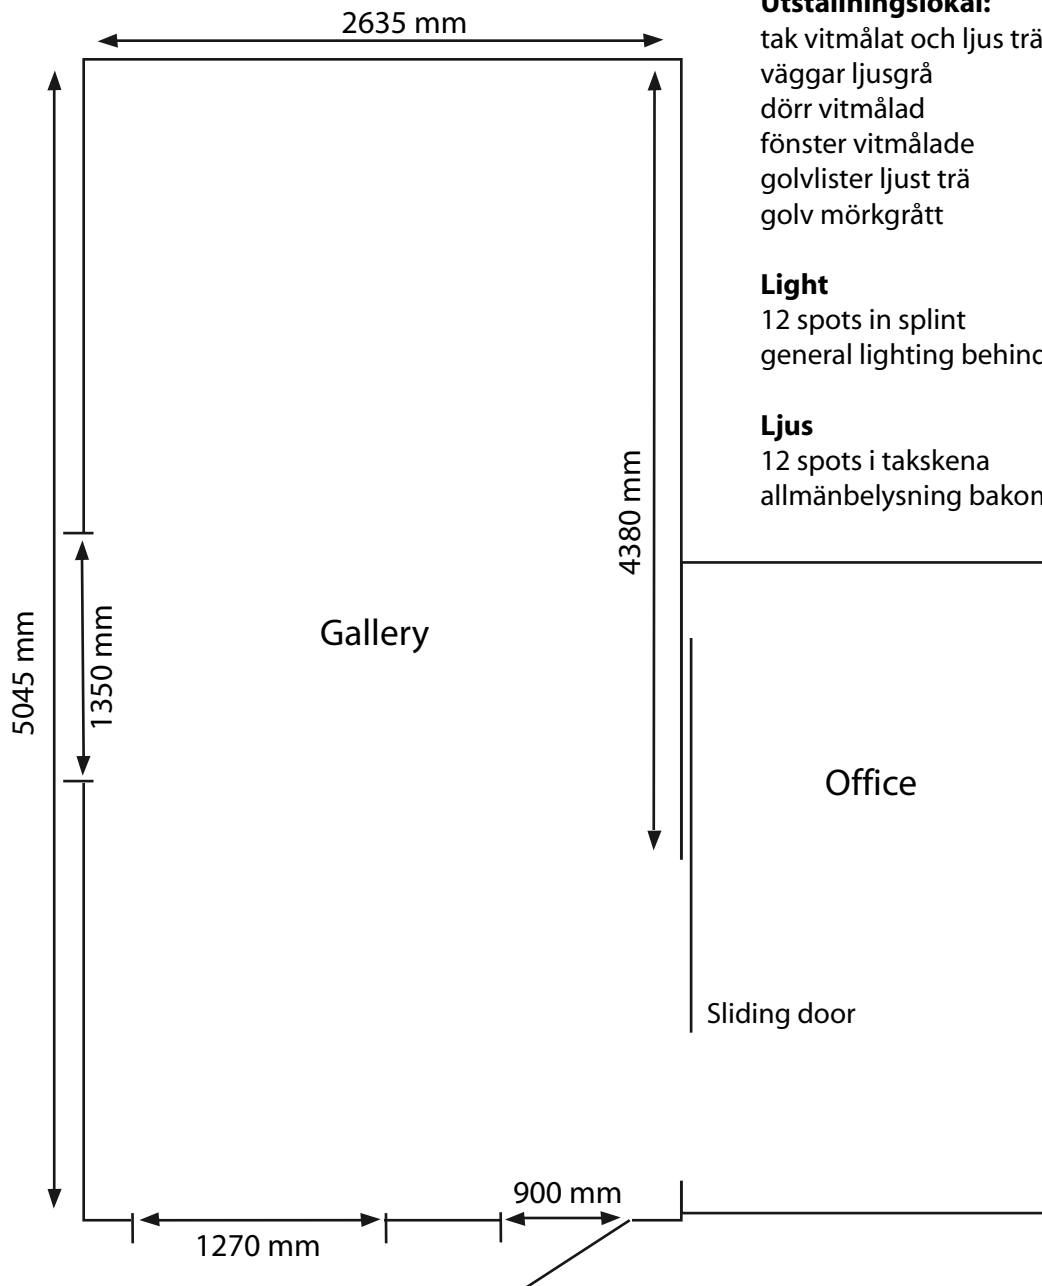

hnoss

Gallery/Showroom:

roofs, painted white and light wooden board
walls, light grey
door, white
white window frames
floor, dark grey

Utställningslokal:

tak vitmålat och ljus träskiva
väggar ljusgrå
dörr vitmålad
fönster vitmålade
golvlister ljus trä
golv mörkgrått

Light

12 spots in splint
general lighting behind the wooden board

Ljus

12 spots i takskena
allmänbelysning bakom träskiva

Montrar

Glas
socket ljus trä

6 montrar
400x400 mm
höjd 500 mm

3 montrar
500x500 mm
höjd 500 mm

Showcases

Glas
plinth in light wood

6 cases
400x400 mm
heigh 500 mm

3 cases
500x500 mm
heigh 500 mm

Contact:

Konstepidenins Väg 6
413 14 Göteborg, Sweden
www.konstepidemin.se/hnoss
hnoss@konstepidemin.se
tel +46 (0)31 410053
fax +46 31 828568
Opening hours:
Wed–Thur 12–17, Fri–Sun 12–16